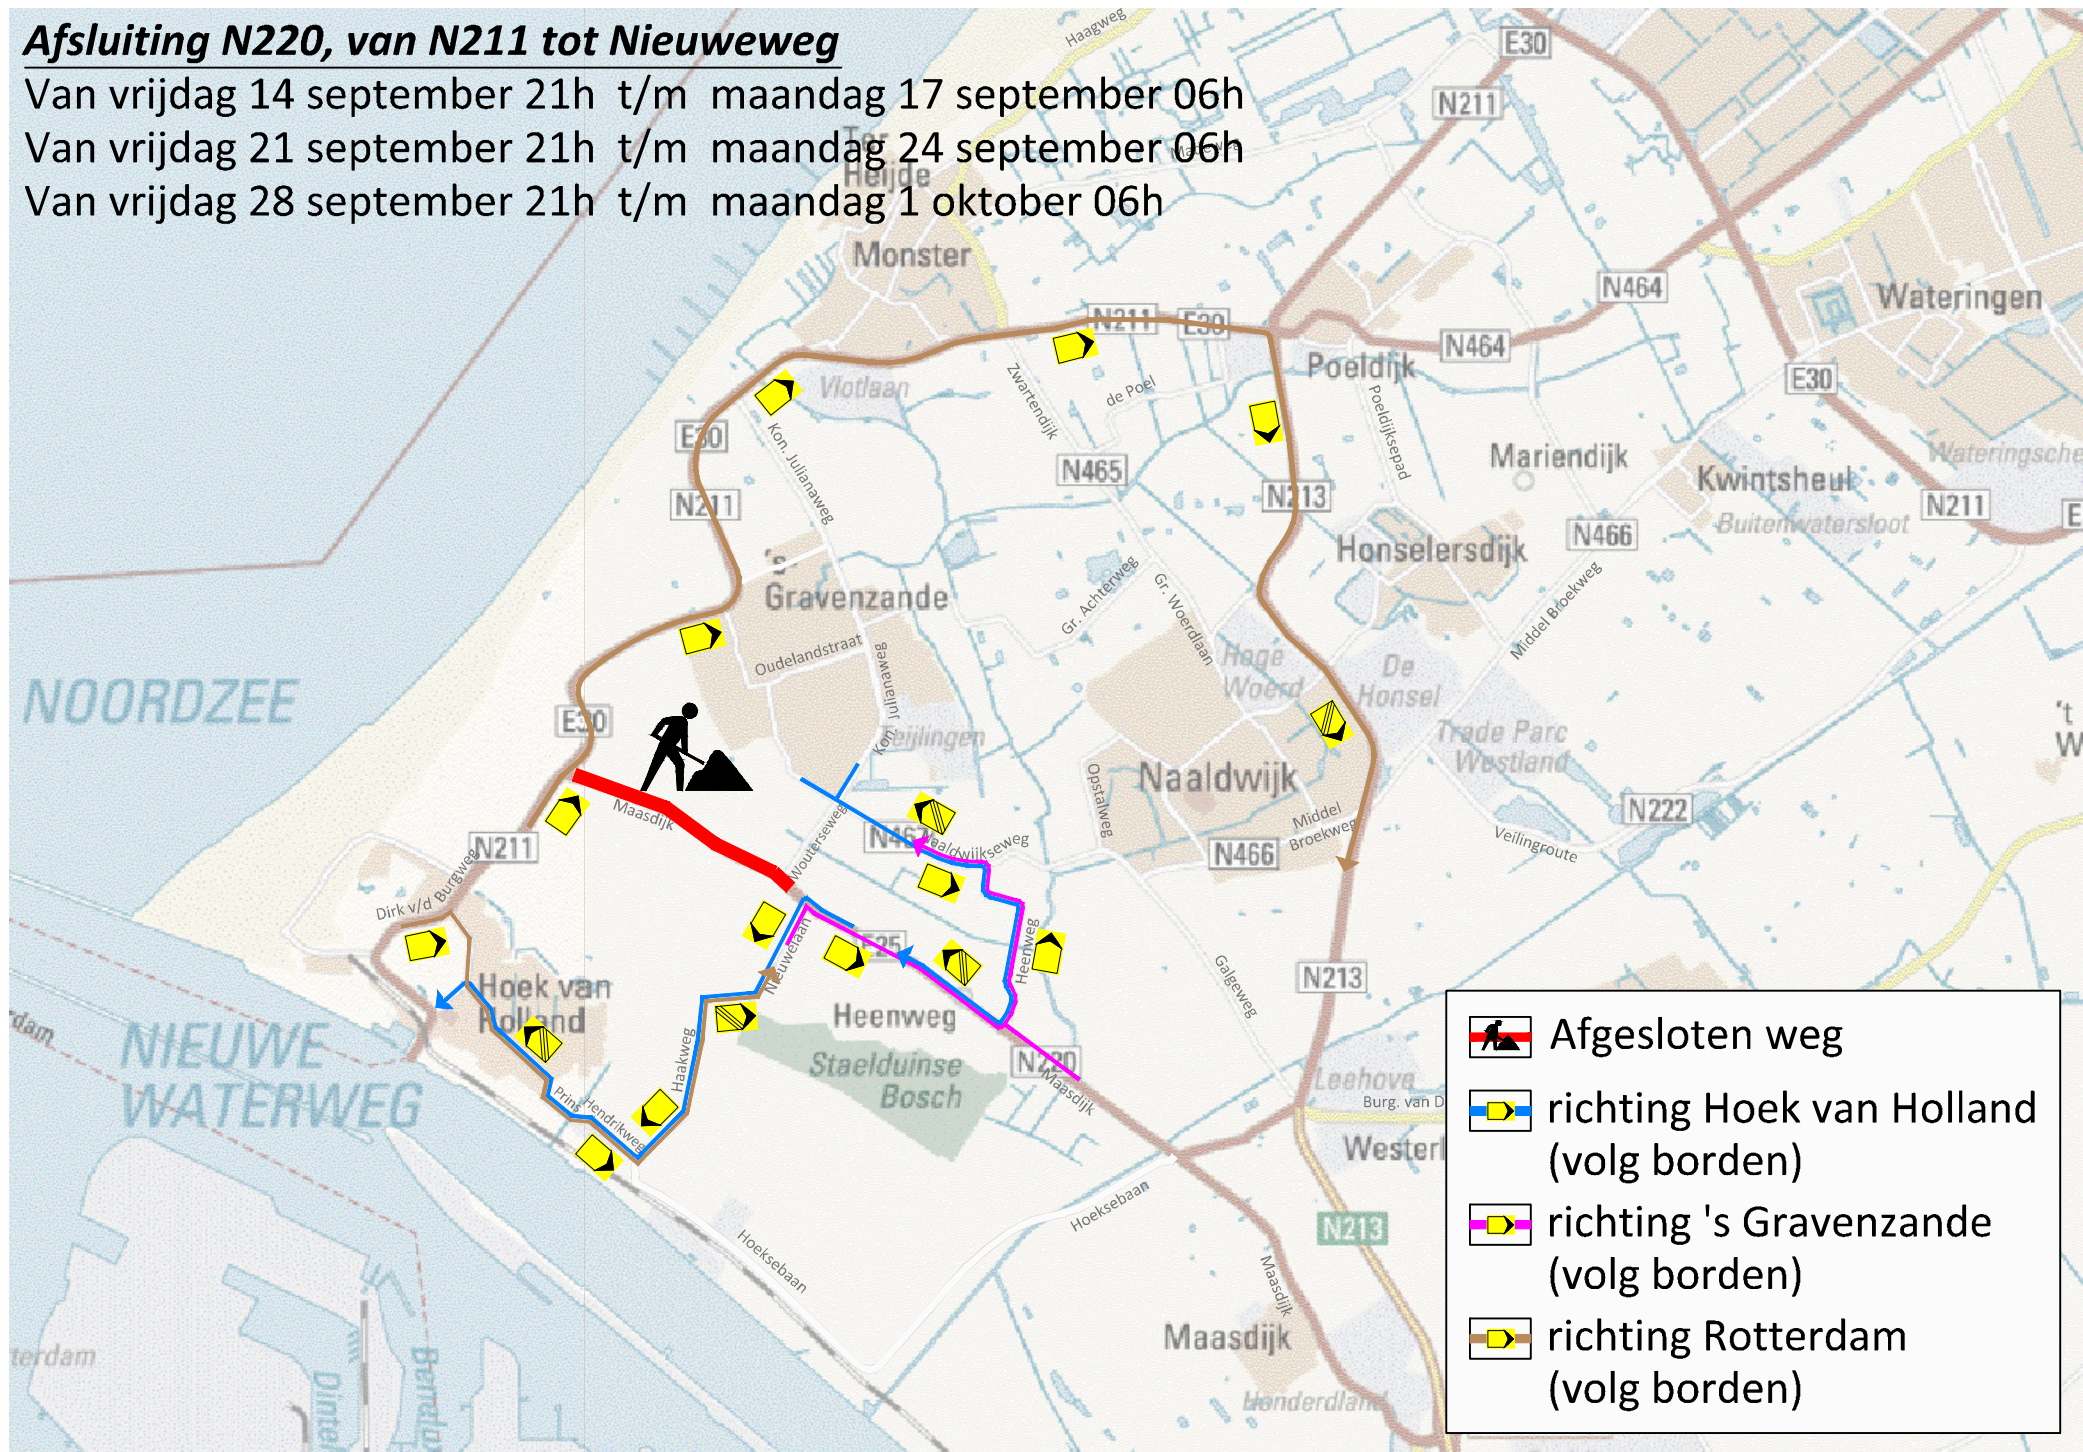

## Afsluiting N220, van N211 tot Nieuweweg

Van vrijdag 14 september 21h t/m maandag 17 september 06h

Van vrijdag 21 september 21h t/m maandag 24 september 06h

Van vrijdag 28 september 21h t/m maandag 1 oktober 06h

-  Afgesloten weg
-  richting Hoek van Holland (volg borden)
-  richting 's Gravenzande (volg borden)
-  richting Rotterdam (volg borden)